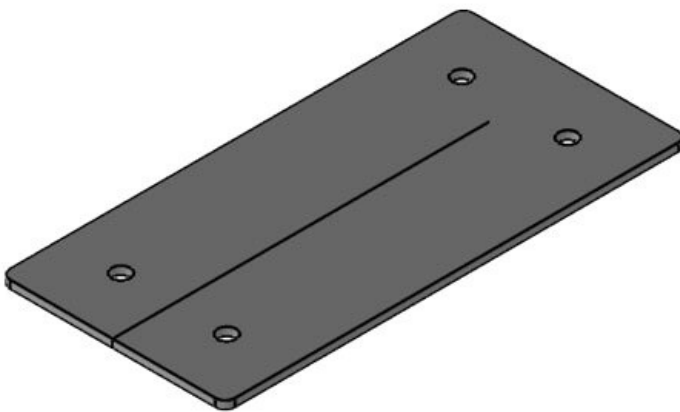

The intumescent (foaming) IFPS fire penetration seals which are mounted at the backside of the cable entry components consist of expandable graphite and increase their volume by a multiple in case of a fire. This creates a barrier which prevents a penetration of flames and high heat from one room into another for the longest possible period.

Furthermore, conventional cables instead of fire-resistant railway cables have been used for the testing.

Also available: IFPS fire penetration seal stripe, 900 x 17 x 2.7 mm, self-adhesive

Specificaties

Materiaal	Grafiet
Eigenschappen	opschuimend, halogeenvrij, zonder siliconen

Producttypes en maten

IFPS 24

Art.nr.	99300	Inbouwmaat	112 x 36 mm
EAN	4251269318	Aantal	4
	375	schroefgaten	
Aantal	1	Diameter van	5,5 mm
Lengte	157 mm	schroefgaten	
Breedte	68 mm		
Hoogte	2,5 mm		
Montage	2,5 mm		
hoogte			

IFPS 24-MT

Art.nr.	99312	Aantal	6
EAN	4251269323	schroefgaten	
	362	Diameter van	5,5 mm
Aantal	1	schroefgaten	
Lengte	157 mm		
Breedte	112 mm		
Hoogte	2,5 mm		
Montage hoogte	2,5 mm		

IFPS 16

Art.nr.	99301	Inbouwmaat	86 × 36 mm
EAN	4251269318	Aantal	4
	382	schroefgaten	
Aantal	1	Diameter van	5,5 mm
Lengte	140 mm	schroefgaten	
Breedte	68 mm		
Hoogte	2,5 mm		
Montage hoogte	2,5 mm		