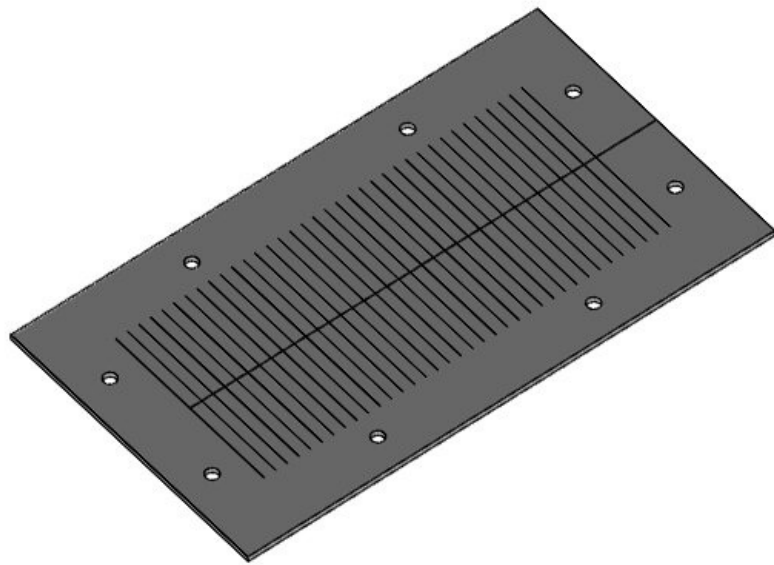

IFPS 183

Art.nr.	99311	Inbouwmaat	180 × 80 mm
EAN	4251269325	Aantal	8
	670	schroefgaten	
Aantal	1	Diameter van	5,5 mm
Lengte	232 mm	schroefgaten	
Breedte	130 mm		
Hoogte	2,5 mm		
Montage	2,5 mm		
hoogte			

IFPS KX/KL