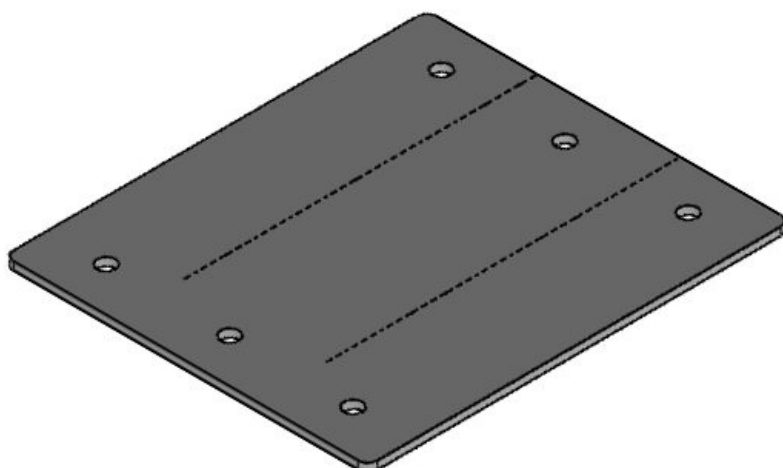

IFPS 16-MT

Art.nr.	99314	Aantal	6
EAN	4251269323	schroefgaten	
	966	Diameter van	5,5 mm
Aantal	1	schroefgaten	
Lengte	130 mm		
Breedte	112 mm		
Hoogte	2,5 mm		
Montage hoogte	2,5 mm